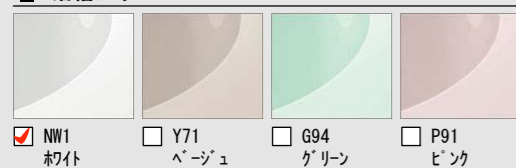

CG合成によるイメージ画像です。

壁パネルカラー アクセント張り

アクセントパネル: L¹ 裒 (鏡面)

アクセントパネル: L¹ 裒 (HT)

浴槽カラー FRP

エプロンカラー

床カラー 単色

フルフォールシャワー

サーモバスS

お湯が冷めにくい、浴槽保温材と保温組フタの“ダブル保温”構造。

※イメージ図
フタの形状が実際とは異なります。

1600ロング浴槽

浴槽内握りバー<グレー> プッシュワンウェイ排水栓<メタル調>

洗い場側水栓

クラムレス水栓<メタルマット調>

シャワーヘッド