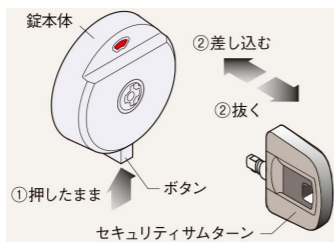

ジエスタ2 防火戸標準仕様 玄関ドアプラン

国土交通大臣認定防火設備
GIESTA 2
ジエスタ2 防火戸

玄関ドア ジエスタ2 防火戸

毎日をもっと気持ちよく、楽しく過ごすために、
家族の想いをかなえる玄関ドア。

片開き

◆◆ 特長 ◆◆

ガラス破り対策に有効な「セキュリティサムターン」

ボタンを押すだけで、サムターンの取り外しが可能。
外出時や就寝時に外しておけば、
万一ドアや窓ガラスに穴をあけられても、
「サムターン回し」で開けられる心配がありません。

従来のサムターン セキュリティサムターン
(取り外した状態)

こじ破りに強い3つの鎌付デッドボルト

『ジエスタ防火戸』は3つの鎌付デッドボルトを採用。

さらに、上部ロックに2つ、下部ロックに1つ、
鎌付デッドボルトを採用することで、「こじ破り」に対する
抵抗力を高めています。

お手入れ簡単な「シャッター付シリンダー」

玄関ドアの中で最も精密な部分であるシリンダーを保護するため、
カギの差し込み部分にシャッターを装備しました。操作性を損なう
ことなく、シリンダー内部へ砂やホコリが入り込むのを防ぐことが
できるので、メンテナンス性も向上します。

出幅86mmのスマートデザイン。照明本体の出幅はわずか86mm。正面はもちろん、真横から見てもほとんど目立たず、スマートな印象です。

取付方法

枠付け用
上枠と一体化となった
スッキリした納まりです。

LIXILの環境への取組が
業界トップランナーとして
環境大臣より認定されました。

※上記掲載の各写真・イラストはイメージです。
見積内容とは異なる場合がありますので、ご注意ください。

◆お願い
・商品によっては、改良などにより仕様、寸法、カラーなどに多少の変更が生じる場合がありますのでご了承ください。
・商品写真は印刷のため、現物と若干異なりますので、実際の商品見本でお確かめください。
・商品写真は参考例です。実際に花瓶や小物等を置かれる場合は、落下等の事故がないように取り扱いにご注意ください。
・表示価格は、商品代のみメーカー希望小売価格で、取付費・工事費、消費税、セット写真の小物など別途ご負担をお願いいたします。
・掲載内容及び写真・図版の無断転載はかたくお断りします。(許可なく転載・流用した場合、損害賠償が発生します。)