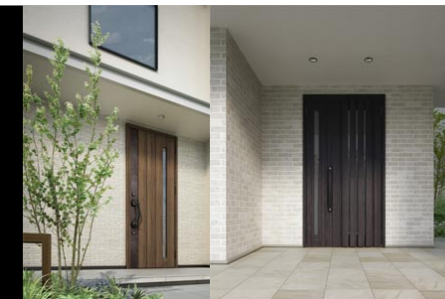

ジエスタ2 防火戸標準仕様 玄関ドアプラン

国土交通大臣認定防火設備
GIESTA 2
ジエスタ2 防火戸

玄関ドア ジエスタ2 防火戸

毎日をもっと気持ちよく、楽しく過ごすために、
家族の想いをかなえる玄関ドア。

片開き

◆◆ 特長 ◆◆

ガラス破り対策に有効な「セキュリティサムターン」

ボタンを押すだけで、サムターンの取り外しが可能。
外出時や就寝時に外しておけば、
万一ドアや窓ガラスに穴をあけられても、
「サムターン回し」で開けられる心配がありません。

従来のサムターン セキュリティサムターン
(取り外した状態)

こじ破りに強い3つの鎌付デッドボルト

『ジエスタ防火戸』は3つの鎌付デッドボルトを採用。

さらに、上部ロックに2つ、下部ロックに1つ、
鎌付デッドボルトを採用することで、「こじ破り」に対する
抵抗力を高めています。

お手入れ簡単な「シャッター付シリンダー」

玄関ドアの中で最も精密な部分であるシリンダーを保護するため、
カギの差し込み部分にシャッターを装備しました。操作性を損なう
ことなく、シリンダー内部へ砂やホコリが入り込むのを防ぐことが
できるので、メンテナンス性も向上します。

■カラーバリエーション

足元まで明るいから安心・安全。

玄関を、もっと美しく心地よい場所にできないか。LIXIL
がたどり着いた一つの答えが、玄関ドアと一体化した
まったく新しいスタイルのLED照明です。
すっきりとした佇まいで玄関先を美しく演出すると
ともに、足元まで明るくなり安心・安全。帰宅した家族やお
客さまをあたたく迎え入れます。

ドアに溶け込むノイズレスデザイン

玄関ドアの表情を際立たせるため、照明は存在を
主張しないすっきりとしたデザインを追求。灯り
は、空間全体にシンメトリーに広がり、玄関先を美
しく、心地よく彩ります。