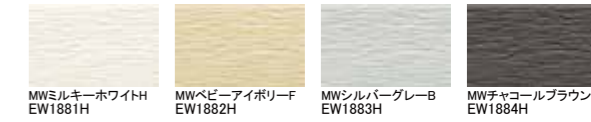

ひより14

45.3縦横