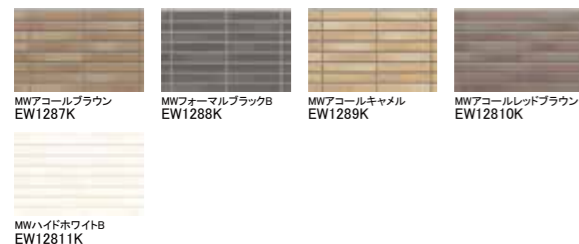

ニュータイル

45.3横